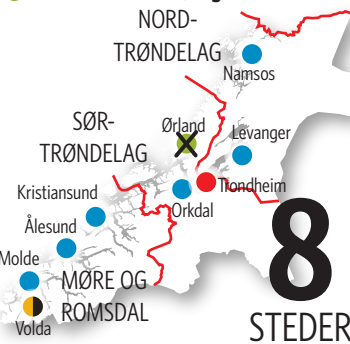

Helse Midt-Norge

- **Molde sjukehus:** Fødeavdeling (sommerstengt)
- **Kristiansund sjukehus:** Fødeavdeling (sommerstengt)
- **Ålesund sjukehus:** Fødeavdeling
- **Volda sjukehus:** Fødeavdeling (sommerstengt)
- **Sykehuset Namsos:** Fødeavdeling med barselhotell
- **Sykehuset Levanger:** Fødeavdeling
- **St. Olavs Hospital, Trondheim:** Kvinneklinnikk med pasienthotell
- **Orkdal sykehus:** Fødeavdeling (sommerstengt, men kommunen betalte)
- ✕ **Ørland fødestue:** Nedlagt fra 1. oktober 2006